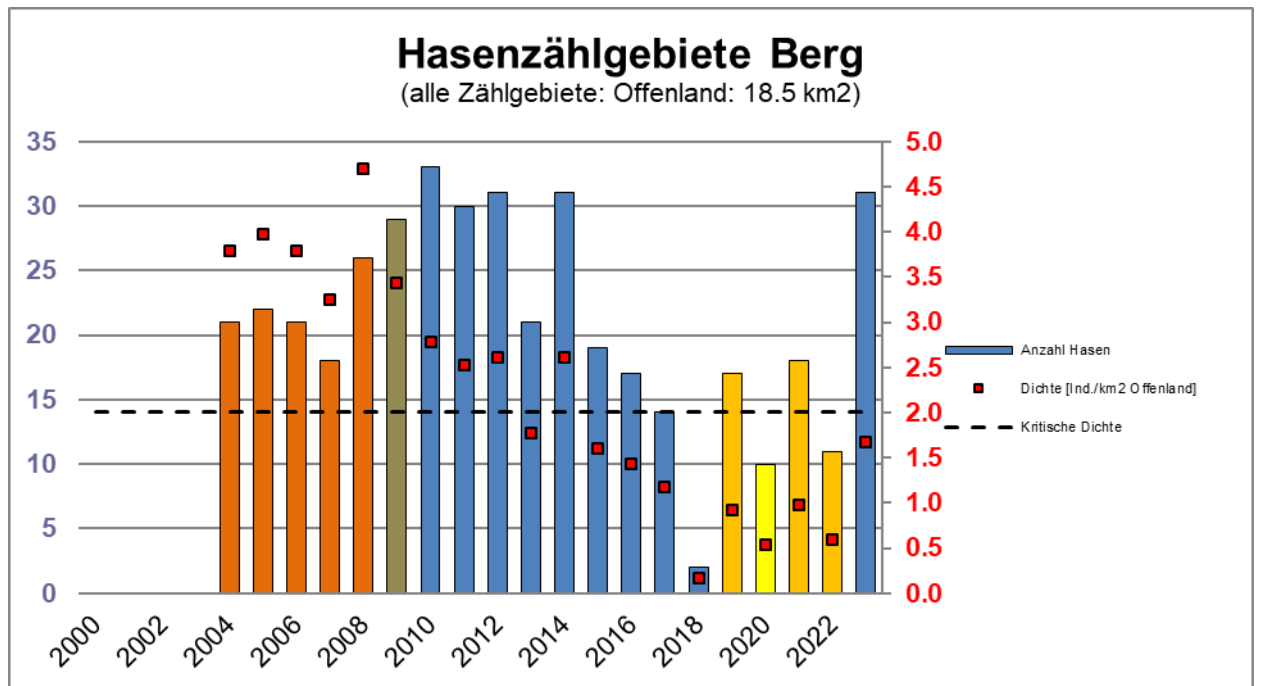

Grafiken Hasenzählungen Tal und Berg 2023

- Umfasst die Zählgebiete 6a und 6b (Offenland: 5.5 km<sup>2</sup>)
- Umfasst die Zählgebiete 6a, 6b und 7 (Offenland: 8.4 km<sup>2</sup>)
- Umfasst alle Zählgebiete "Berg" (Offenland: 11.9 km<sup>2</sup>)
- Neu ab 2019 Gebiet 9 dazugekommen (Offenland: 18.5 km<sup>2</sup>)
- 2020 konnten infolge Schutzmassnahmen gegen Covid-19 nicht alle Gebiete gezählt werden