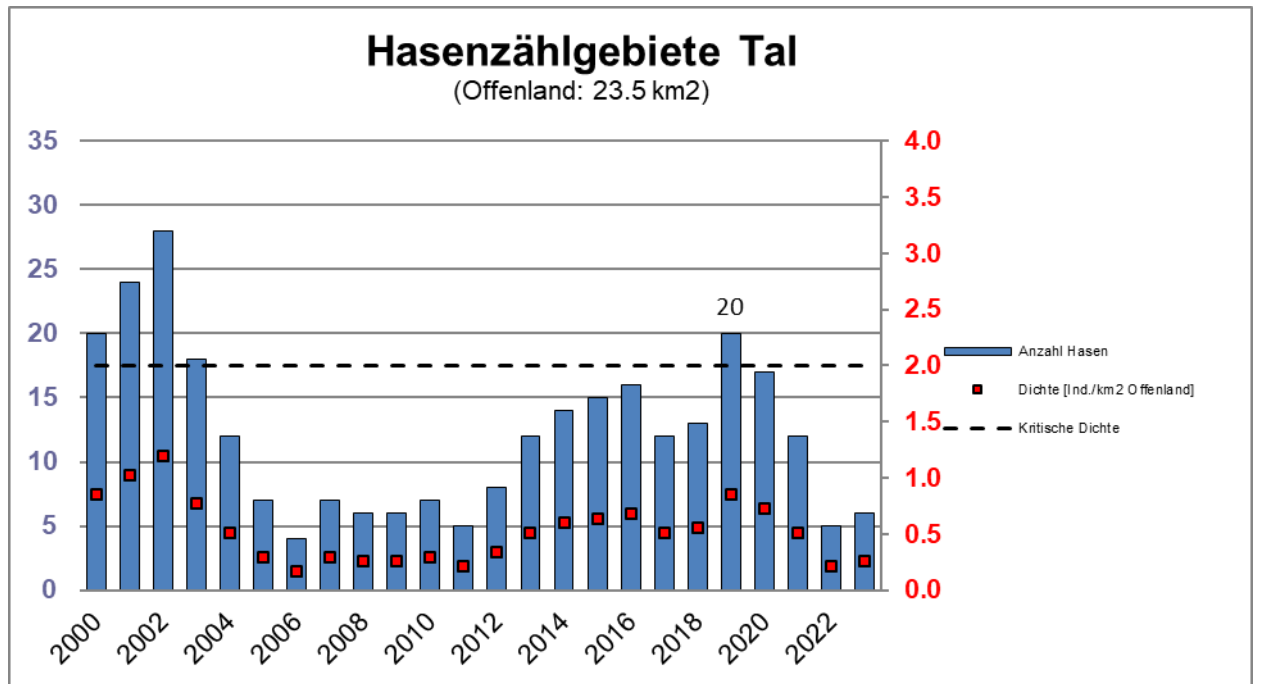

Grafiken Hasenzählungen Tal und Berg 2023

- Umfasst die Zählgebiete 6a und 6b (Offenland: 5.5 km<sup>2</sup>)
- Umfasst die Zählgebiete 6a, 6b und 7 (Offenland: 8.4 km<sup>2</sup>)
- Umfasst alle Zählgebiete "Berg" (Offenland: 11.9 km<sup>2</sup>)
- Neu ab 2019 Gebiet 9 dazugekommen (Offenland: 18.5 km<sup>2</sup>)
- 2020 konnten infolge Schutzmassnahmen gegen Covid-19 nicht alle Gebiete gezählt werden