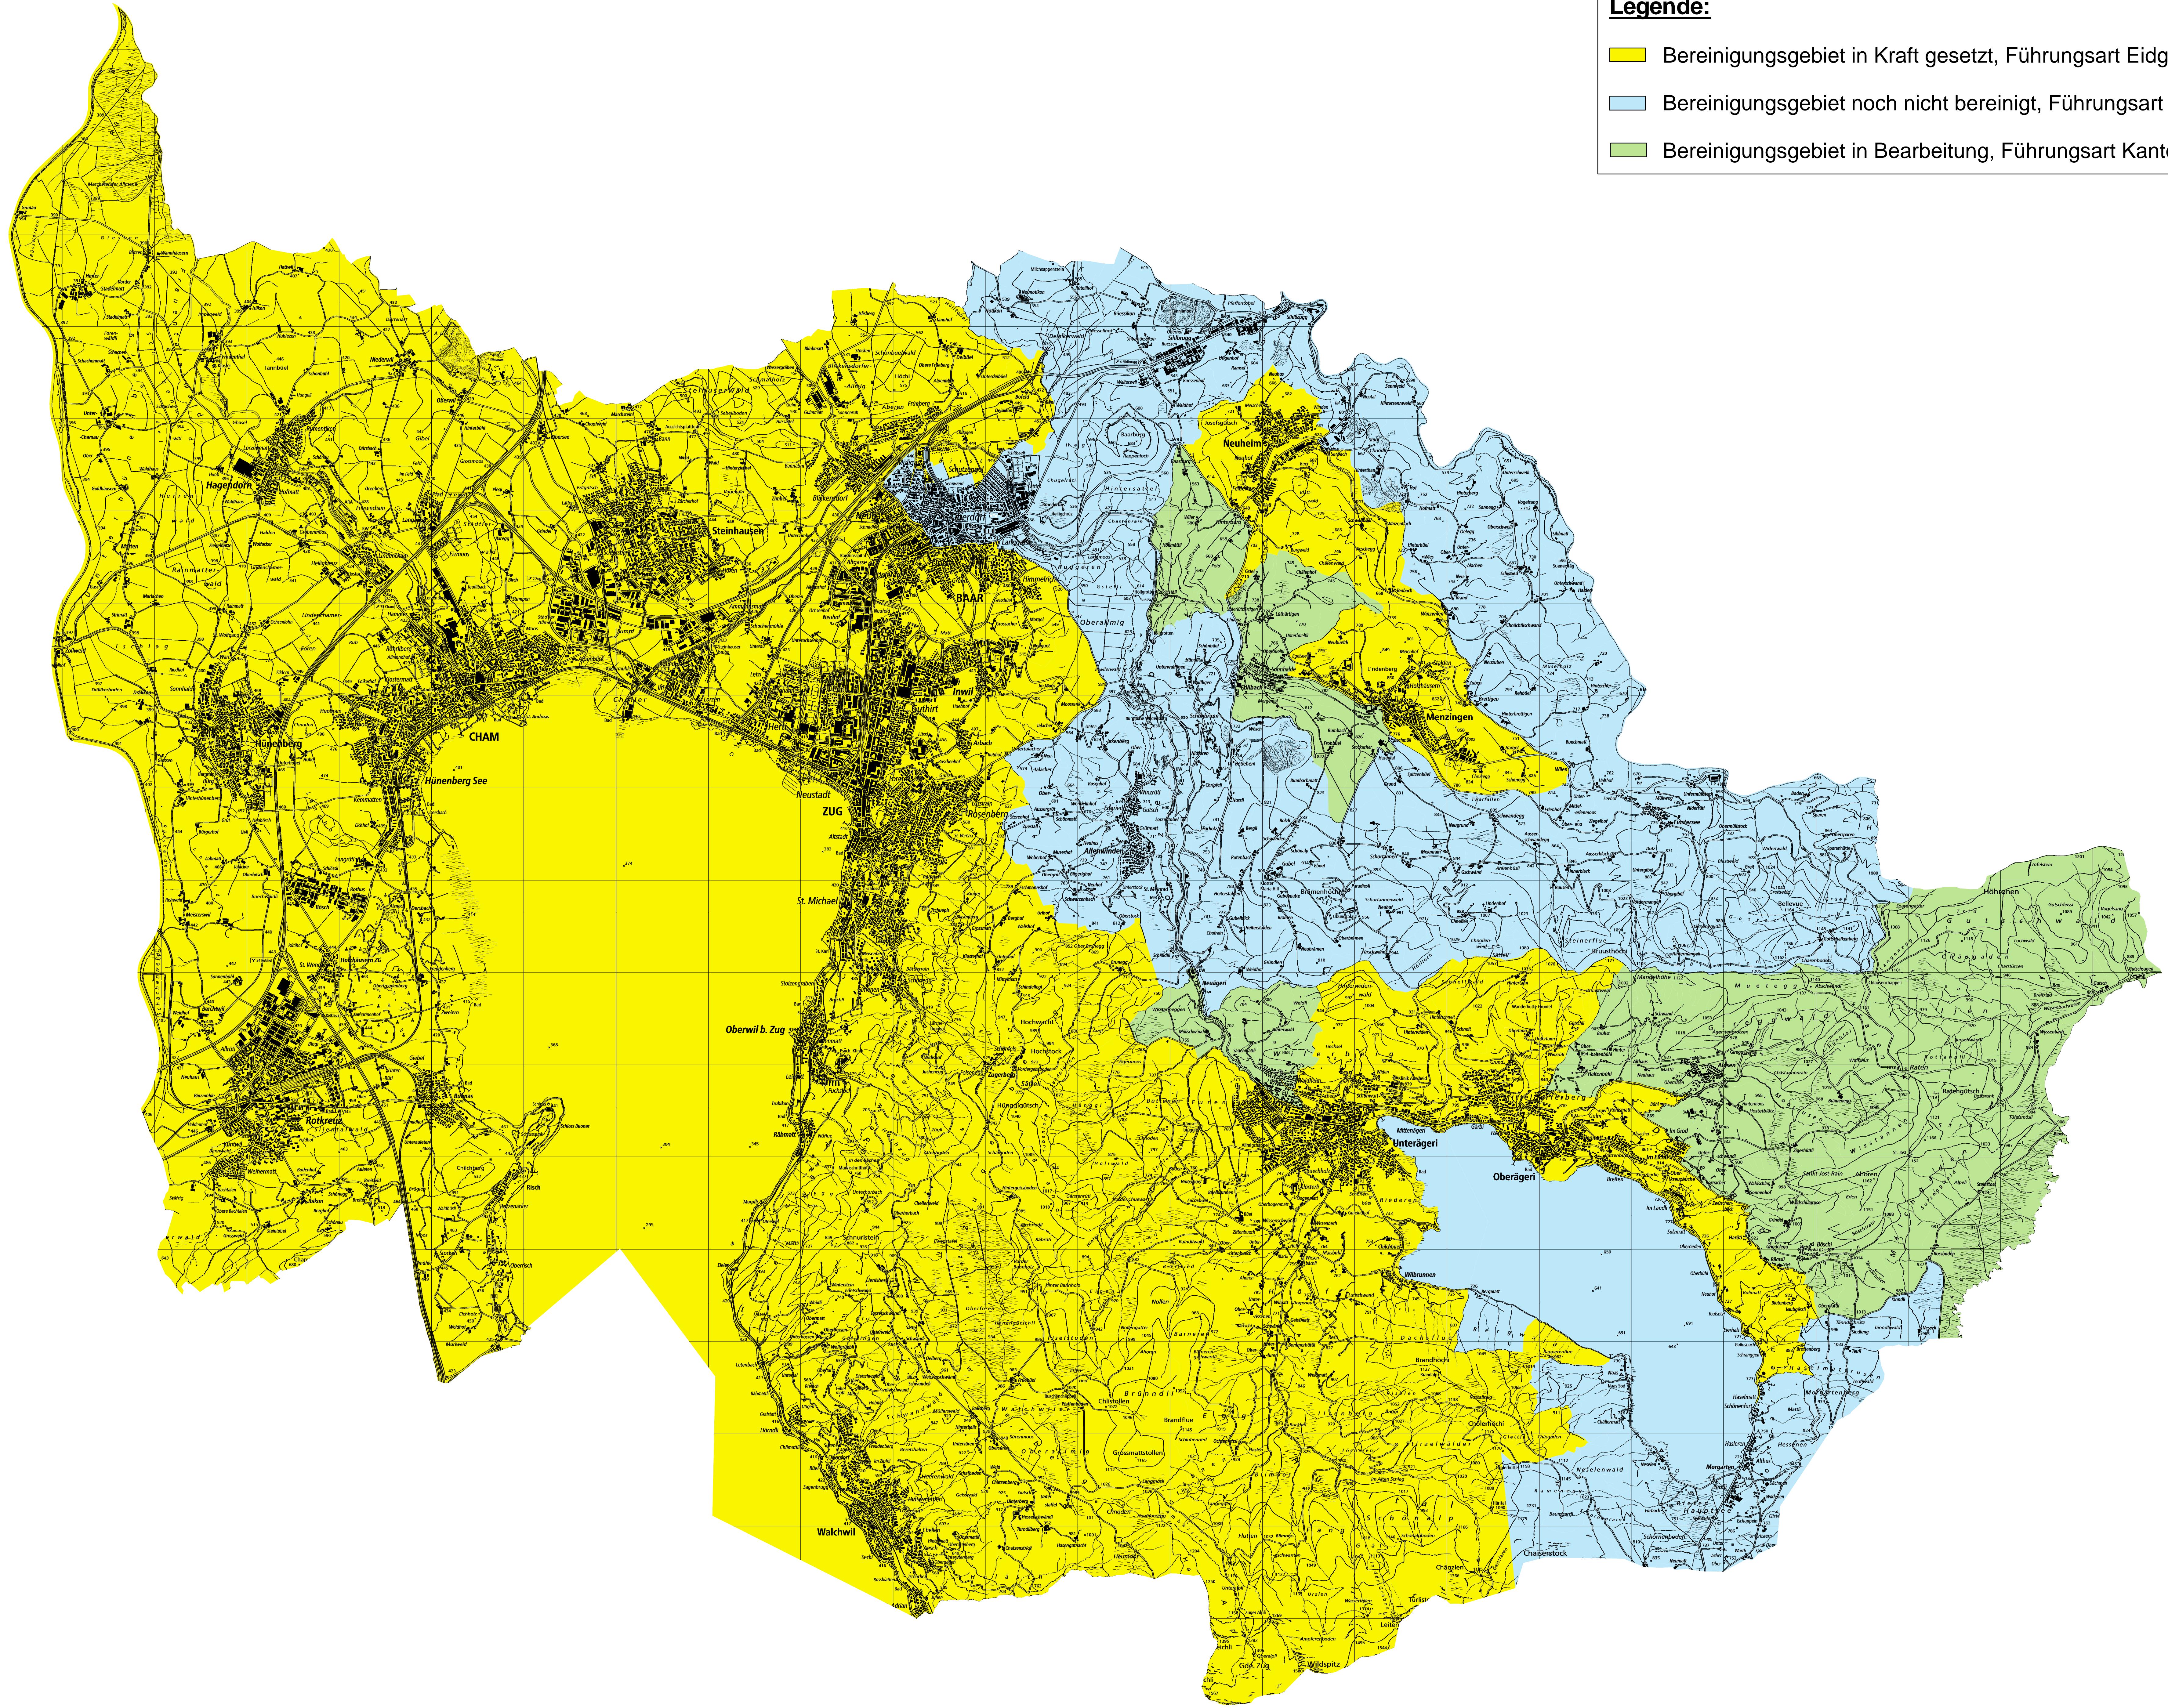

Legende:

- Bereinigungsgebiet in Kraft gesetzt, Führungsart Eidgenössisch
- Bereinigungsgebiet noch nicht bereinigt, Führungsart Kantonal
- Bereinigungsgebiet in Bearbeitung, Führungsart Kantonal

1225000
1225000
1225000
1225000
1225000
1217500
1215000