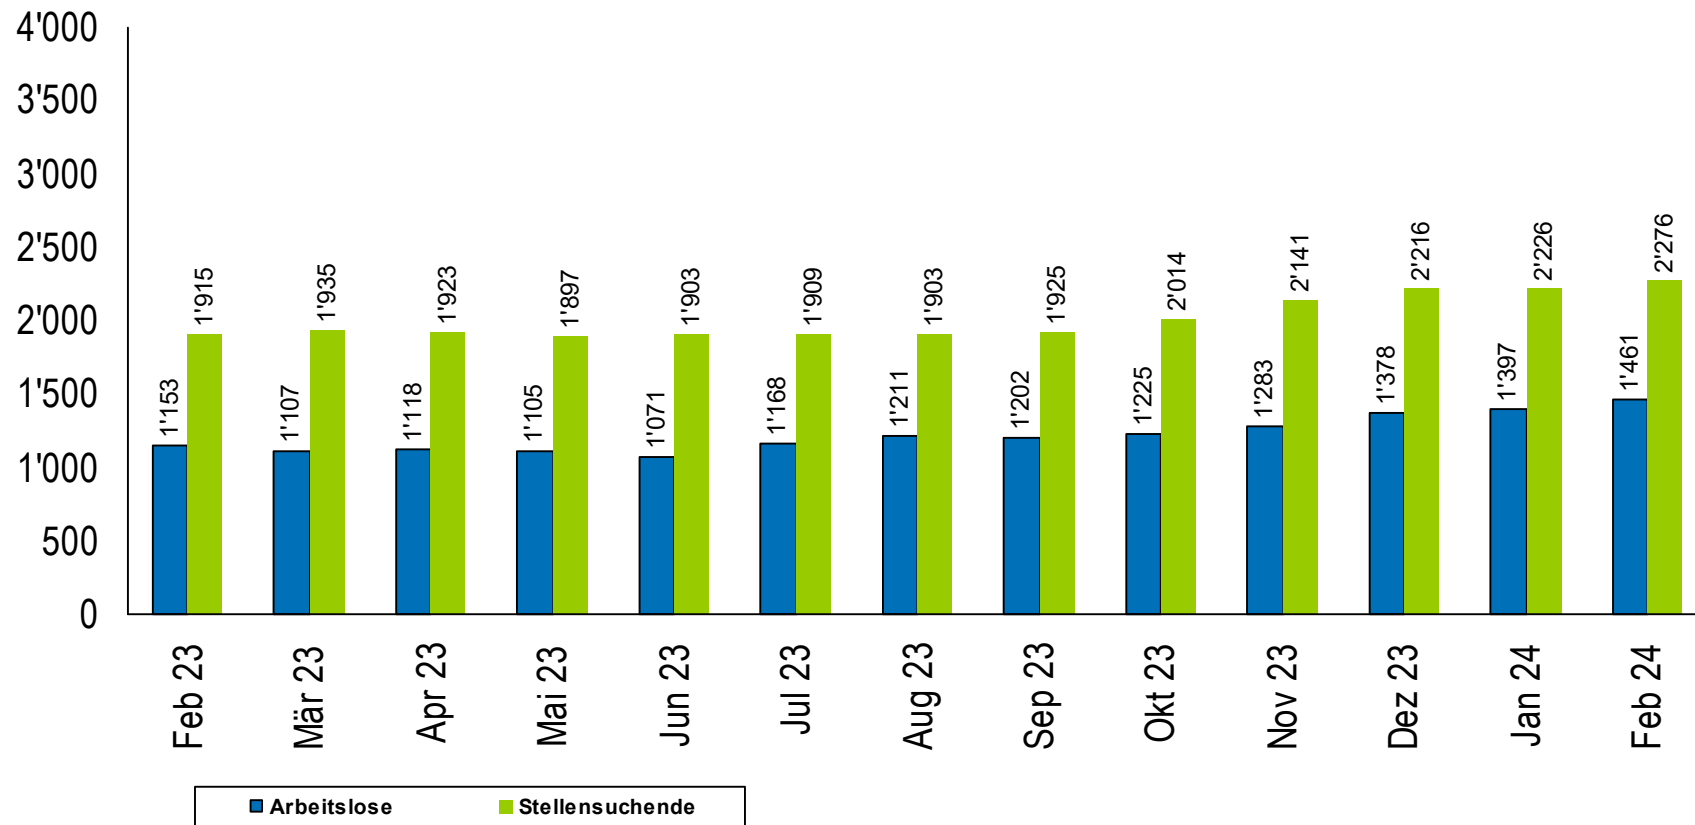

Kanton Zug

Arbeitsmarktstatistik

Februar 2024

1. Zuger Arbeitslosenquote bei 2.1 Prozent
2. Registrierte Arbeitslosen bei 1' 461 Personen
3. Vermittelte Stellen bei 71

Kanton Zug

Arbeitslosenquote Kanton Zug/Schweiz

Quelle: Seco

Kanton Zug

Registrierte stellensuchende und arbeitslose Personen im Kanton Zug

Quelle: Seco

— Kanton Zug

15 bis 24-jährige arbeitslose Personen im Kanton Zug

Quelle: Seco

Kanton Zug