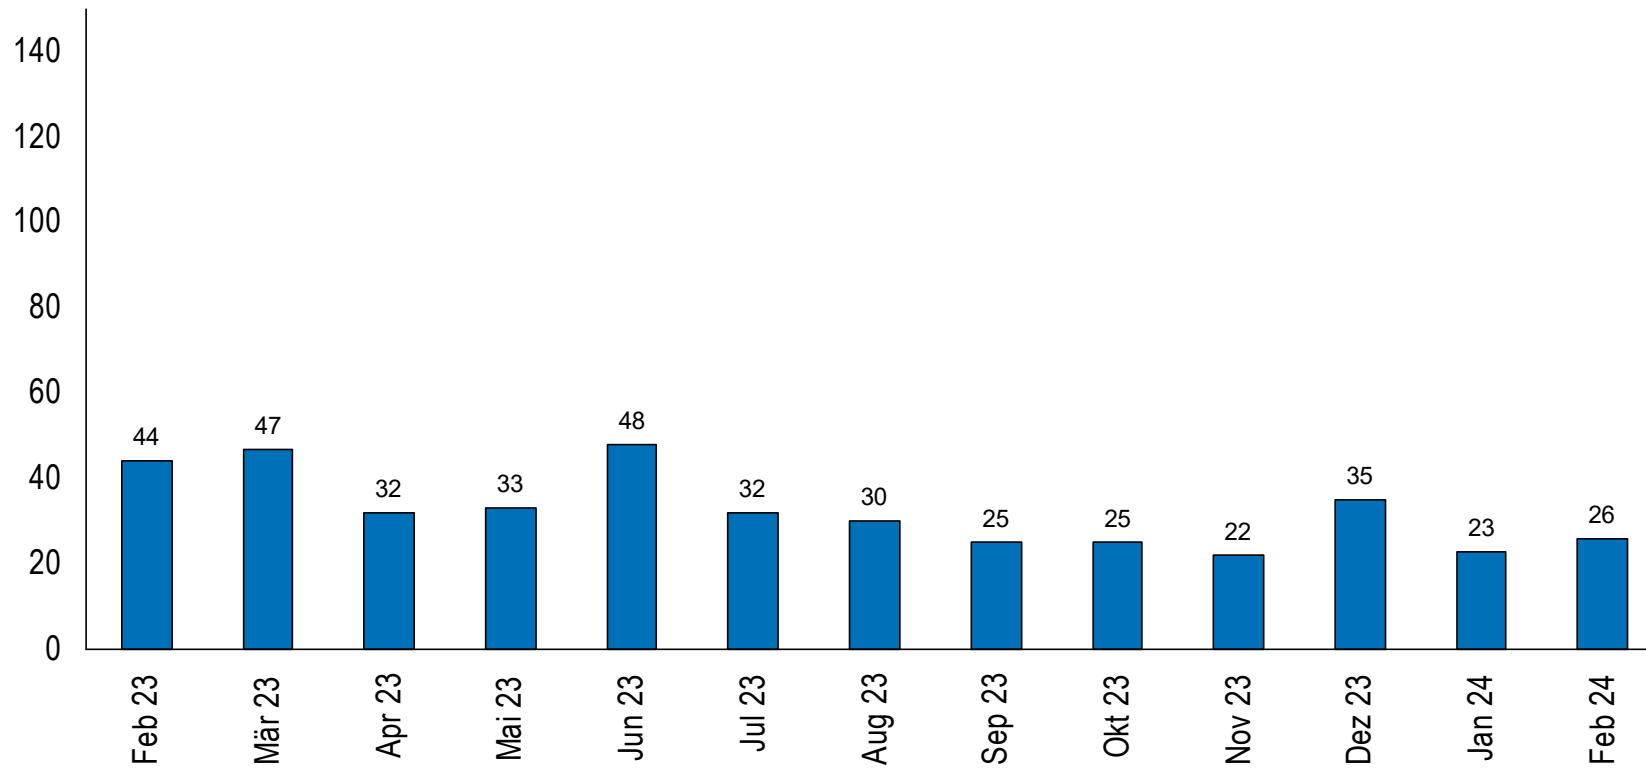

Kanton Zug

Empfänger von Arbeitslosenhilfe im Kanton Zug

Quelle: Seco