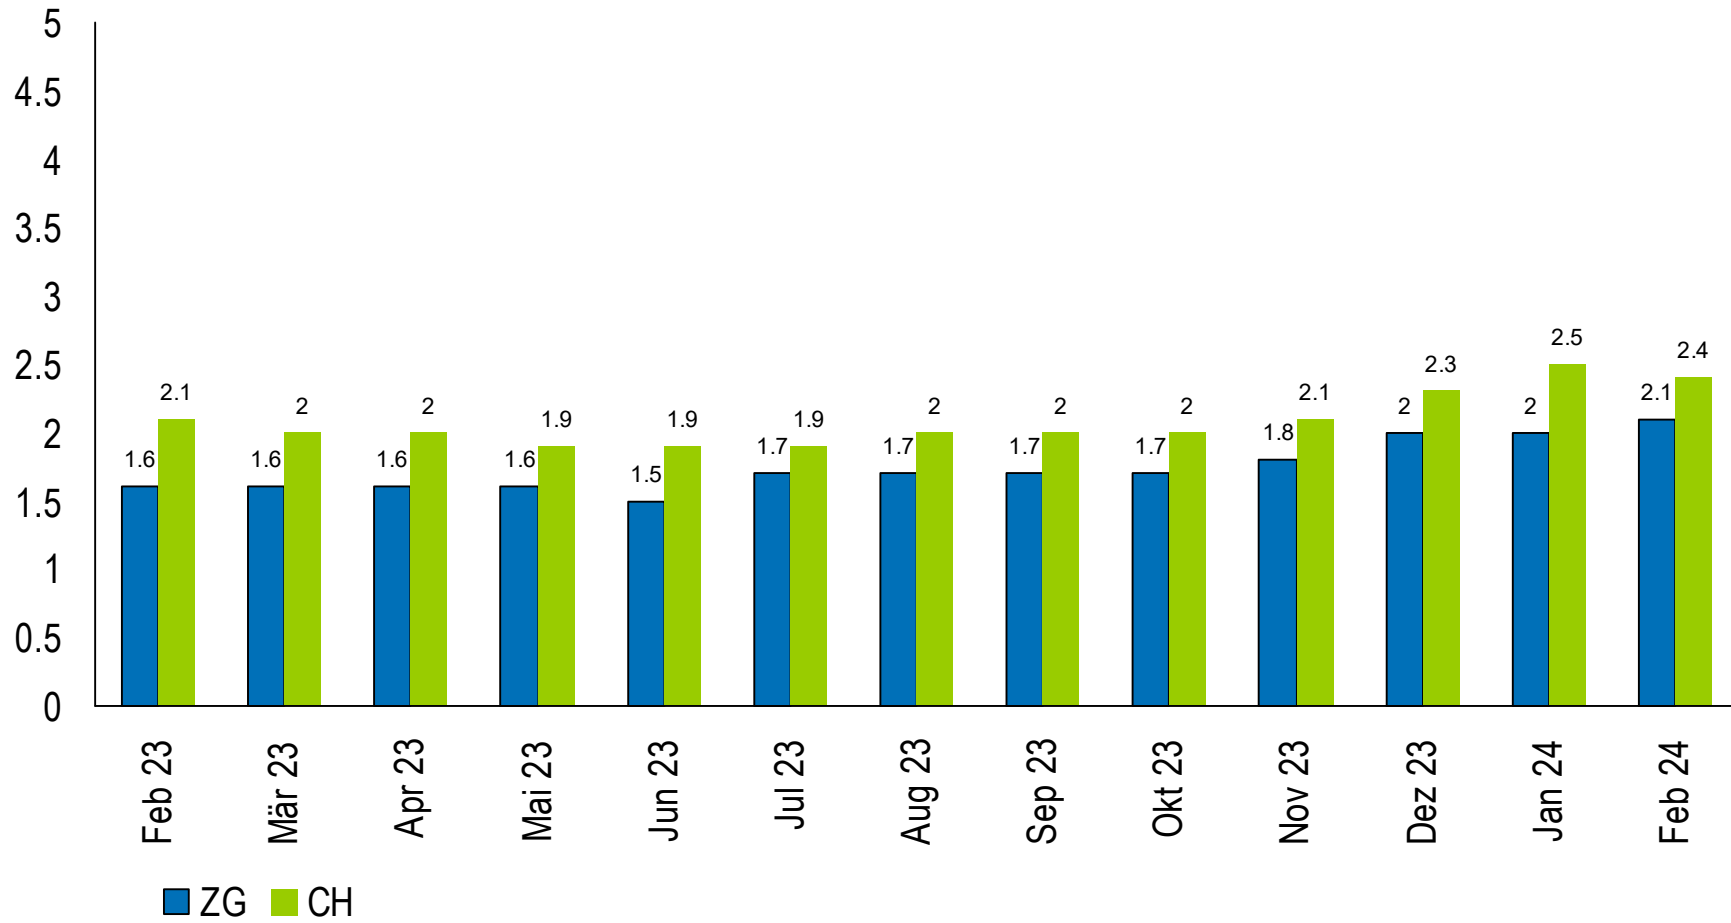

Kanton Zug

Arbeitsmarktstatistik

Februar 2024

1. Zuger Arbeitslosenquote bei 2.1 Prozent
2. Registrierte Arbeitslosen bei 1' 461 Personen
3. Vermittelte Stellen bei 71

Kanton Zug

Arbeitslosenquote Kanton Zug/Schweiz

Quelle: Seco

Kanton Zug

Registrierte stellensuchende und arbeitslose Personen im Kanton Zug

Quelle: Seco

— Kanton Zug

15 bis 24-jährige arbeitslose Personen im Kanton Zug

Quelle: Seco

Kanton Zug