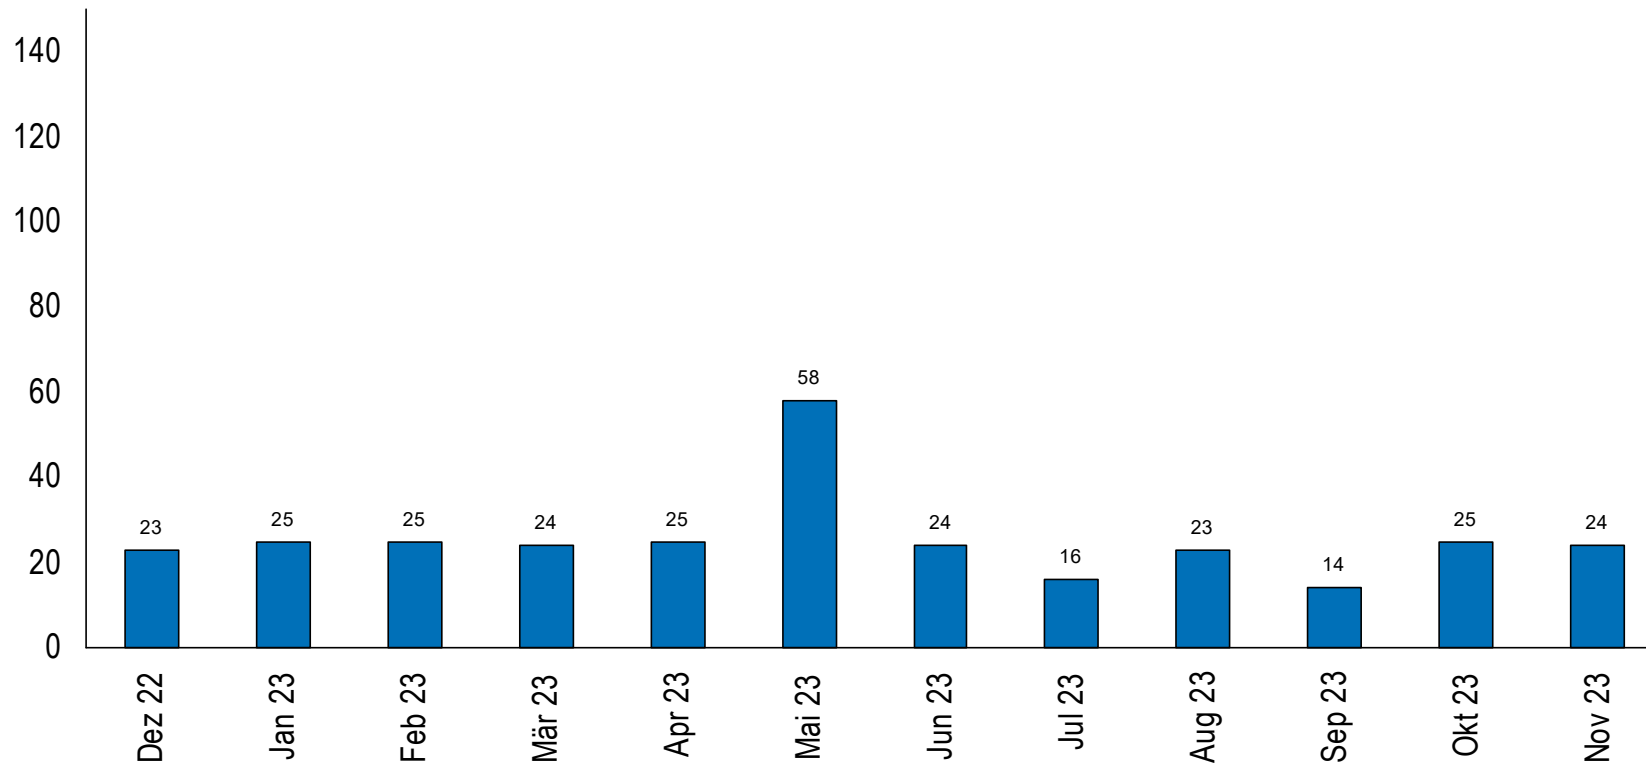

Quelle: Seco

Kanton Zug

Empfänger von Arbeitslosenhilfe im Kanton Zug

Quelle: Seco

— Kanton Zug

Neu ausgesteuerte Personen im Kanton Zug

* Für die letzten drei Kalendermonate sind die Zahlen nur provisorisch und werden deshalb nicht ausgewiesen