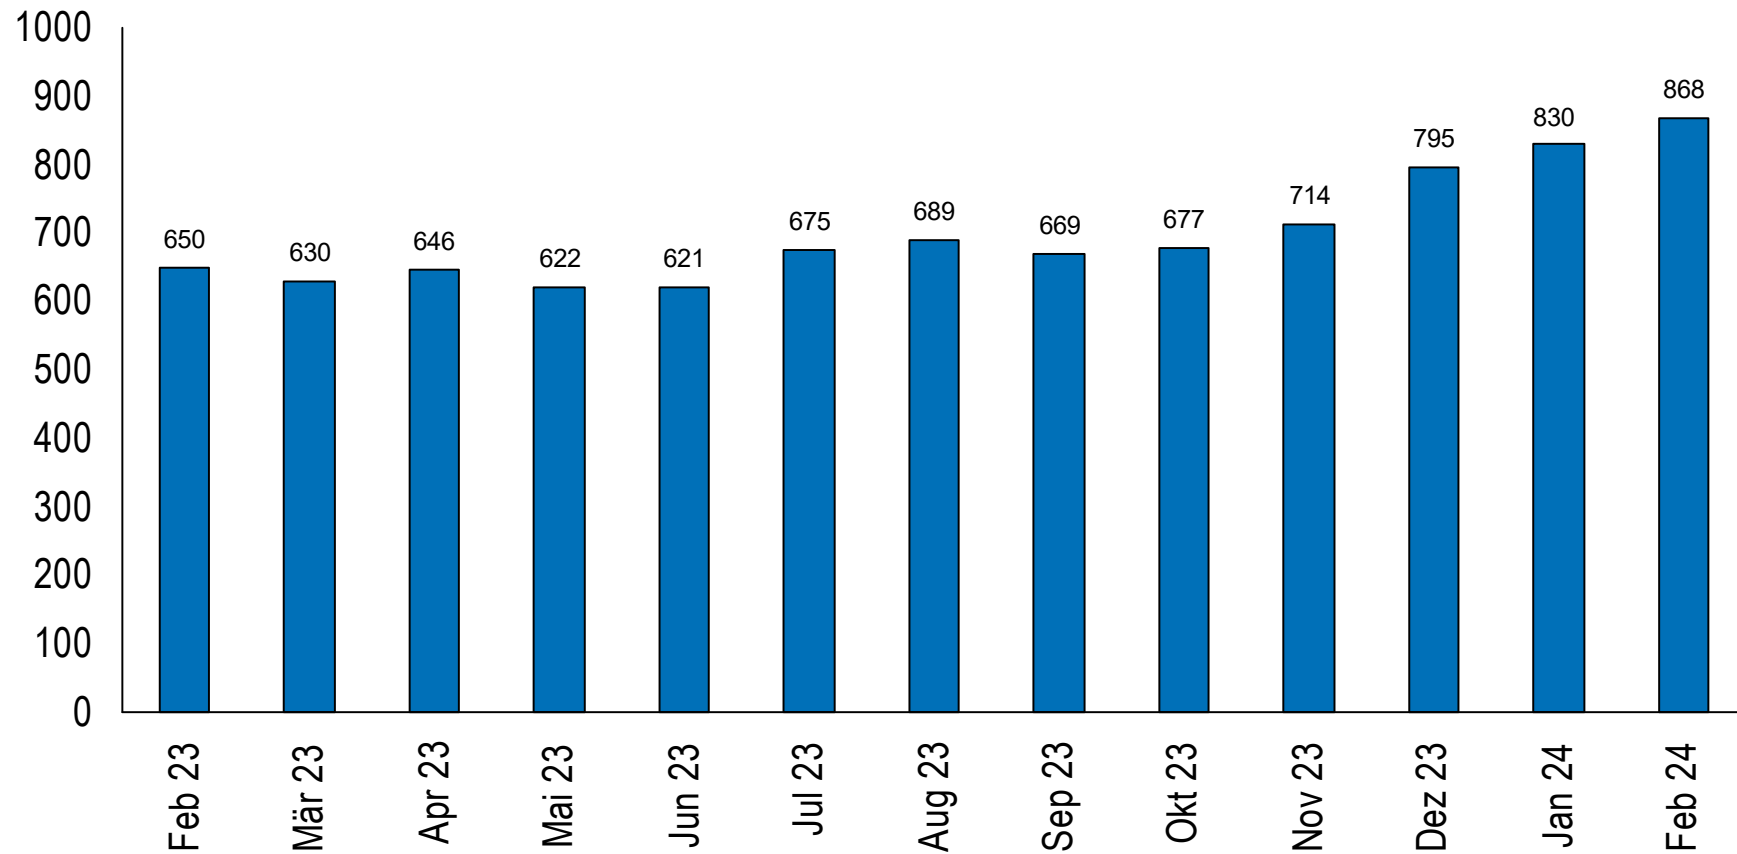

Kanton Zug

Arbeitsmarktstatistik

Februar 2024

1. Zuger Arbeitslosenquote bei 2.1 Prozent
2. Registrierte Arbeitslosen bei 1' 461 Personen
3. Vermittelte Stellen bei 71

Kanton Zug

Arbeitslosenquote Kanton Zug/Schweiz

Quelle: Seco

Kanton Zug

Registrierte stellensuchende und arbeitslose Personen im Kanton Zug

Quelle: Seco

— Kanton Zug

15 bis 24-jährige arbeitslose Personen im Kanton Zug

Quelle: Seco

Kanton Zug

25 bis 49-jährige arbeitslose Personen im Kanton Zug

Quelle: Seco

— Kanton Zug

50 bis 65-jährige arbeitslose Personen im Kanton Zug

Quelle: Seco

— Kanton Zug

Langzeitarbeitslose Personen (> 1 Jahr) im Kanton Zug