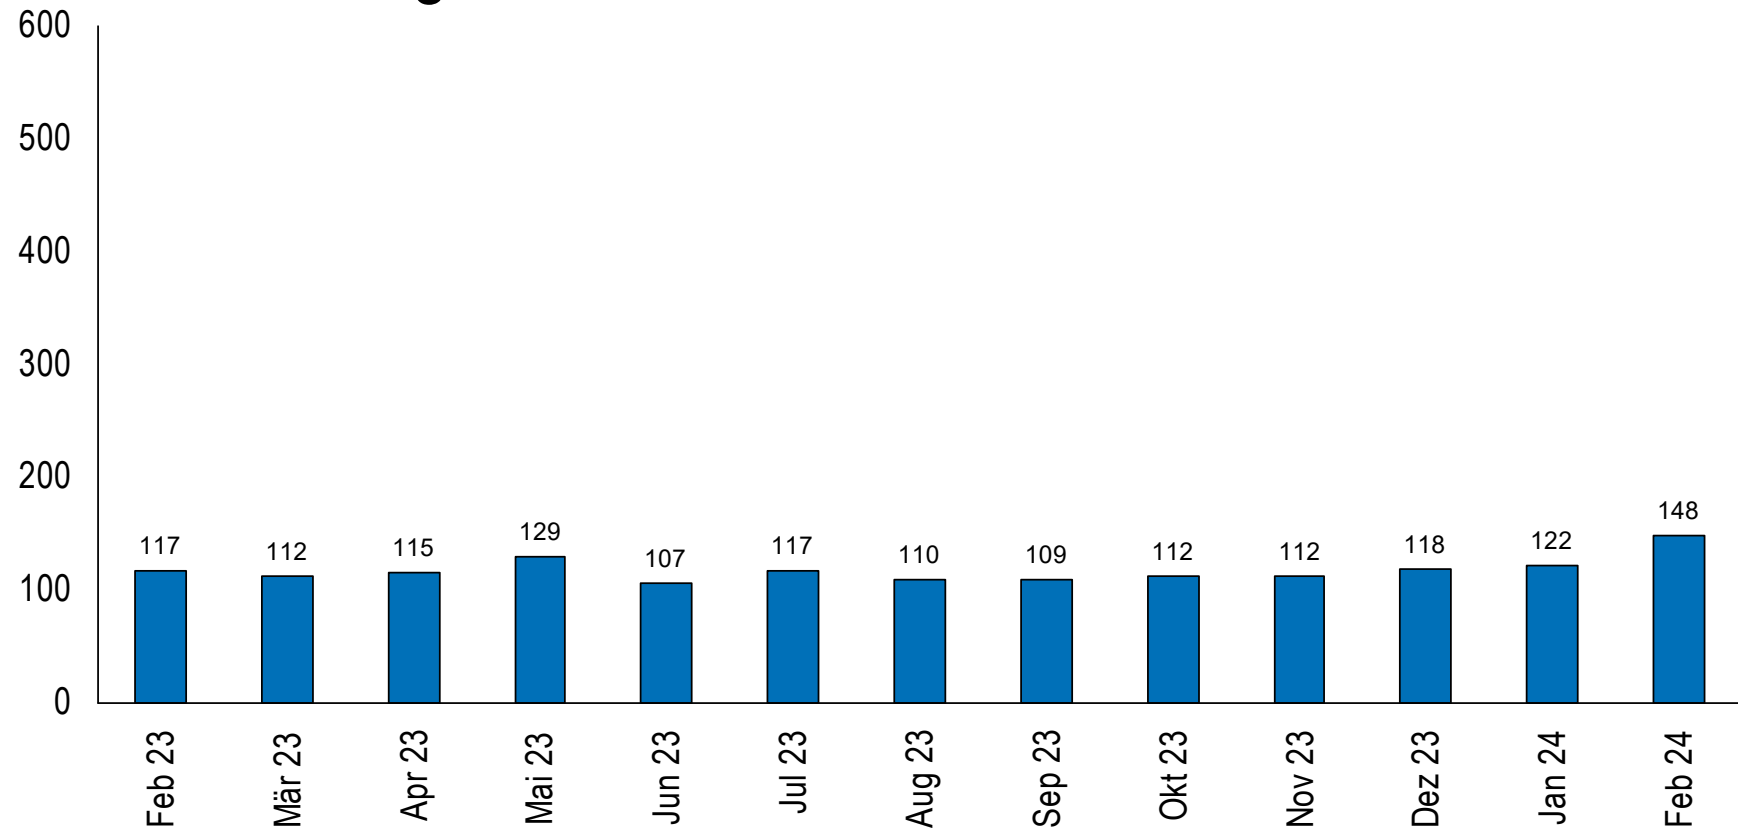

Quelle: Seco

Kanton Zug

Registrierte stellensuchende und arbeitslose Personen im Kanton Zug

Quelle: Seco

— Kanton Zug

15 bis 24-jährige arbeitslose Personen im Kanton Zug

Quelle: Seco

Kanton Zug

25 bis 49-jährige arbeitslose Personen im Kanton Zug

Quelle: Seco

— Kanton Zug

50 bis 65-jährige arbeitslose Personen im Kanton Zug

Quelle: Seco

— Kanton Zug

Langzeitarbeitslose Personen (> 1 Jahr) im Kanton Zug