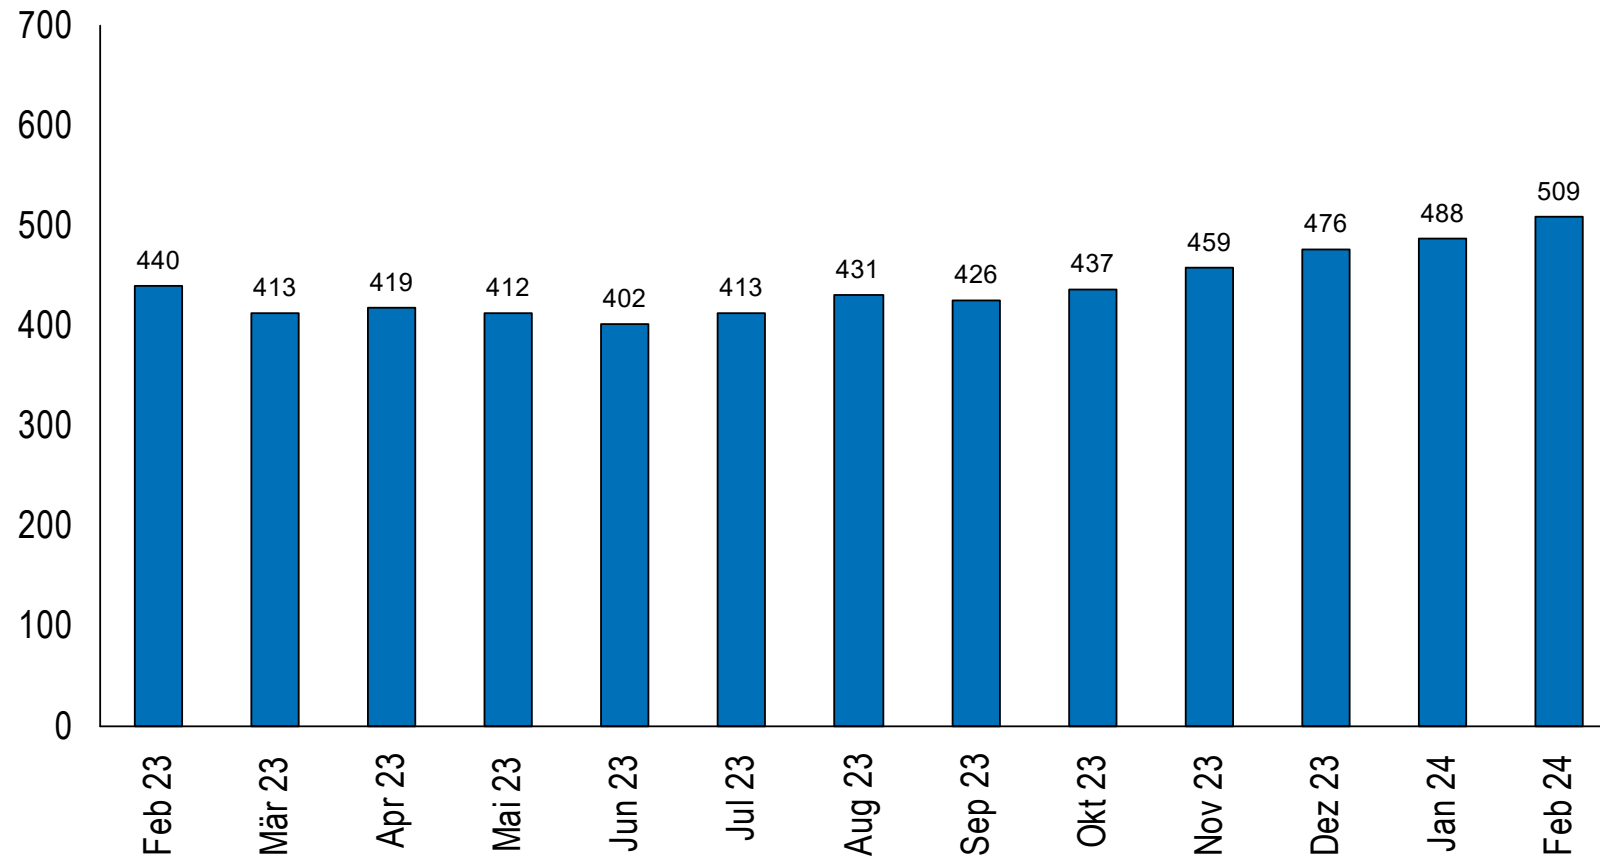

Kanton Zug

Arbeitsmarktstatistik

Februar 2024

1. Zuger Arbeitslosenquote bei 2.1 Prozent
2. Registrierte Arbeitslosen bei 1' 461 Personen
3. Vermittelte Stellen bei 71

Kanton Zug

Arbeitslosenquote Kanton Zug/Schweiz

Quelle: Seco

Kanton Zug

Registrierte stellensuchende und arbeitslose Personen im Kanton Zug

Quelle: Seco

— Kanton Zug

15 bis 24-jährige arbeitslose Personen im Kanton Zug

Quelle: Seco

Kanton Zug

25 bis 49-jährige arbeitslose Personen im Kanton Zug

Quelle: Seco

— Kanton Zug

50 bis 65-jährige arbeitslose Personen im Kanton Zug

Quelle: Seco

— Kanton Zug

Langzeitarbeitslose Personen (> 1 Jahr) im Kanton Zug