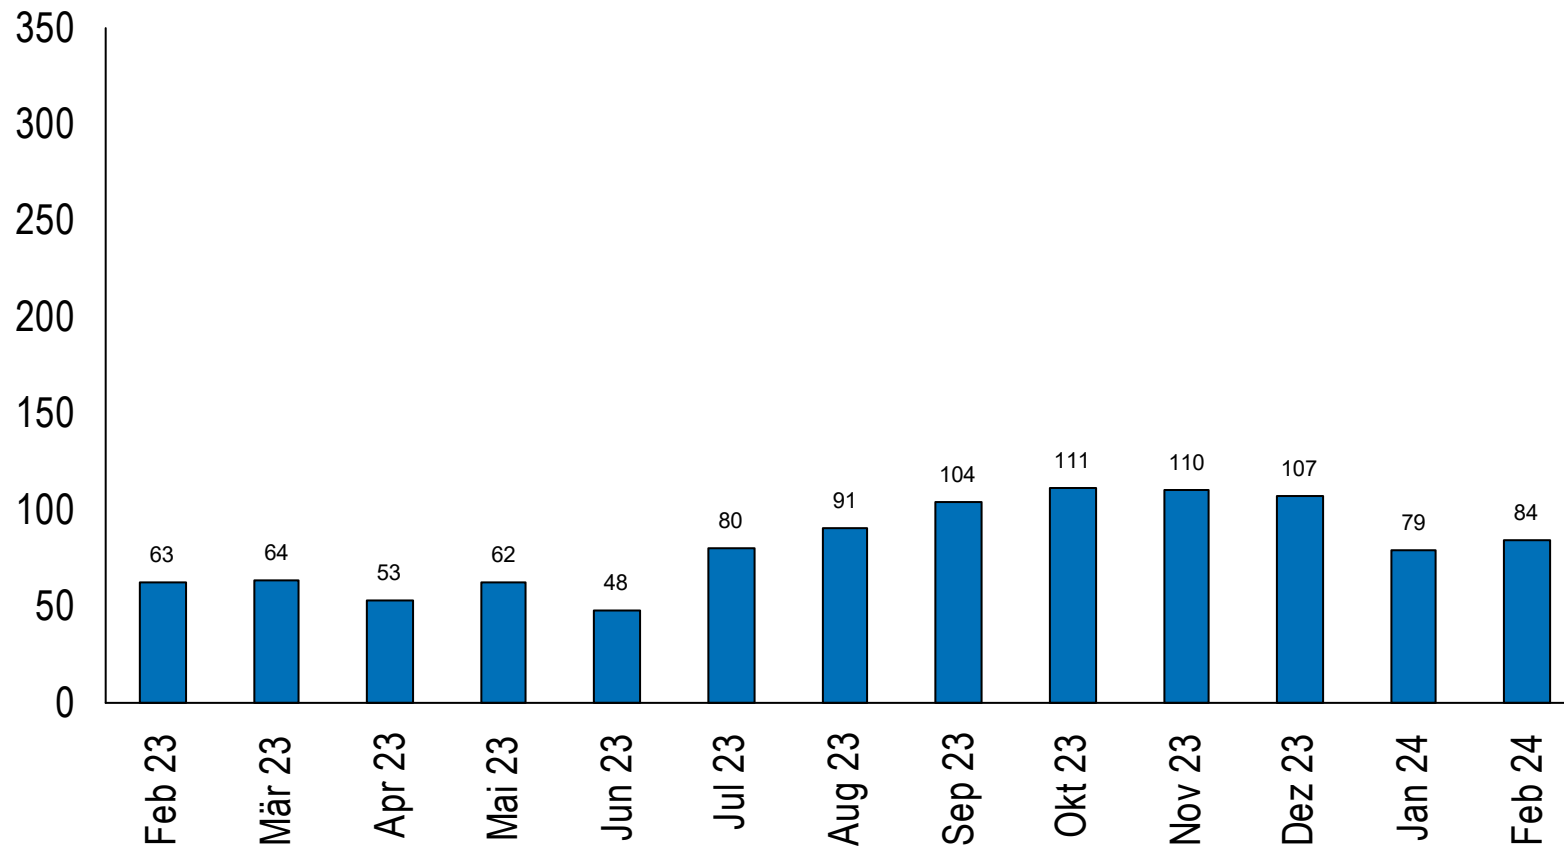

Kanton Zug

Arbeitsmarktstatistik

Februar 2024

1. Zuger Arbeitslosenquote bei 2.1 Prozent
2. Registrierte Arbeitslosen bei 1' 461 Personen
3. Vermittelte Stellen bei 71

Kanton Zug

Arbeitslosenquote Kanton Zug/Schweiz

Quelle: Seco

Kanton Zug

Registrierte stellensuchende und arbeitslose Personen im Kanton Zug

Quelle: Seco

— Kanton Zug

15 bis 24-jährige arbeitslose Personen im Kanton Zug

Quelle: Seco

Kanton Zug

25 bis 49-jährige arbeitslose Personen im Kanton Zug

Quelle: Seco

— Kanton Zug

50 bis 65-jährige arbeitslose Personen im Kanton Zug

Quelle: Seco

— Kanton Zug

Langzeitarbeitslose Personen (> 1 Jahr) im Kanton Zug